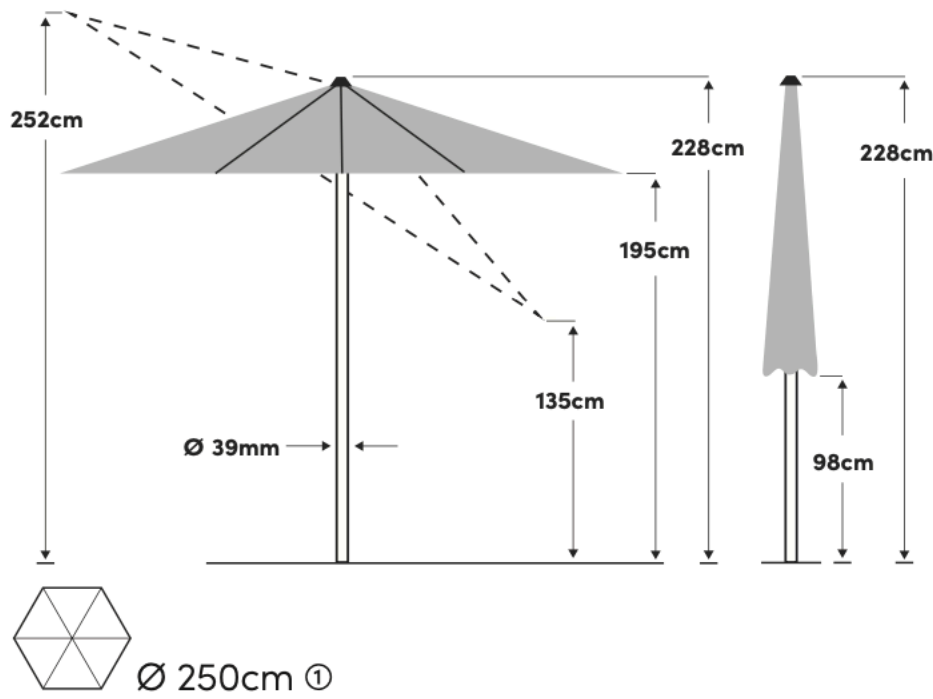

Slide Ø 250cm / Ø 300cm

Ø 250cm ①

Ø 300cm ②

Die angegebenen Masse sind gerechnete Mittelwerte und können am Produkt leicht abweichen (± 2 % ± 5 cm).

Öffnen / Schliessen	Mit Kurbel	Besondere Funktion	Ergonomisches Schrägstellen mit Schieber oberhalb Kurbel
Kippen	In eine Richtung	Stoff	100 % Polyester 180g/m ² , wasserabweisend
Höhenverstellung	Nein	Lichtechtheit	6 (160 Tage)
Drehung	360° im Sockel	UV Schutz	> 98%
Material Stock	Aluminium	Volant	Nein
Material Gestell	Stahl	Windventil	Ja
Strebenanzahl	6	Schliessbündel	Im Stoff eingenäht
Stockdimension	39mm	Anwendung	Wiese, Terrasse, Balkon
Gestellfarbe	Texture silver pulverbeschichtet	Zusätzlich erhältlich	Schutzhülle, Ständerkreuz, Rollbase Medium (Füllbarer Rollensockel), Balkonklammer

Empfohlenes Sockelgewicht	40kg ① / 50kg ②
Verpackungsmass	183 x 15.8 x 15.8cm ① / 198 x 15.8 x 15.8cm ②
Gewicht inkl. Verpackung	7.1kg ① / 8.1kg ②

Grösse	Farbe	Artikel	EAN
Ø 250cm	Light grey 013	62800250631013	7630046530280
Ø 250cm	Sand white 050	62800250631050	7630046530303
Ø 250cm	Light taupe 053	62800250631053	7630046530310
Ø 250cm	Stone grey 057	62800250631057	7630046530327
Ø 250cm	Frost green 023	62800250631023	7630046530297
Ø 250cm	Aurora red 064	62800250631064	7630046530334
Ø 300cm	Light grey 013	62800300631013	7630046530341
Ø 300cm	Sand white 050	62800300631050	7630046530365
Ø 300cm	Light taupe 053	62800300631053	7630046530372
Ø 300cm	Stone grey 057	62800300631057	7630046530389
Ø 300cm	Frost green 023	62800300631023	7630046530358
Ø 300cm	Aurora red 064	62800300631064	7630046530396