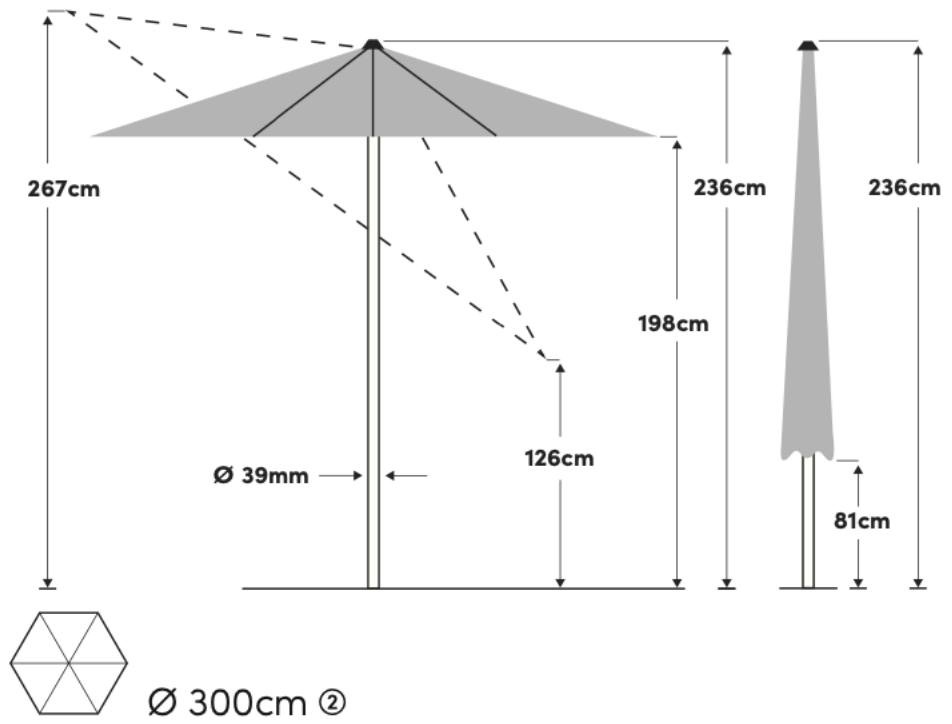

Slide Ø 250cm / Ø 300cm

Ø 250cm ①

Ø 300cm ②

Die angegebenen Masse sind gerechnete Mittelwerte und können am Produkt leicht abweichen (± 2 % ± 5 cm).

Öffnen / Schliessen	Mit Kurbel	Besondere Funktion	Ergonomisches Schrägstellen mit Schieber oberhalb Kurbel
Kippen	In eine Richtung	Stoff	100 % Polyester 180g/m ² , wasserabweisend
Höhenverstellung	Nein	Lichtechtheit	6 (160 Tage)
Drehung	360° im Sockel	UV Schutz	> 98%
Material Stock	Aluminium	Volant	Nein
Material Gestell	Stahl	Windventil	Ja
Strebenanzahl	6	Schliessbündel	Im Stoff eingenäht
Stockdimension	39mm	Anwendung	Wiese, Terrasse, Balkon
Gestellfarbe	Texture silver pulverbeschichtet	Zusätzlich erhältlich	Schutzhülle, Ständerkreuz, Rollbase Medium (Füllbarer Rollensockel), Balkonklammer

Empfohlenes Sockelgewicht	40kg ① / 50kg ②
Verpackungsmass	183 x 15.8 x 15.8cm ① / 198 x 15.8 x 15.8cm ②
Gewicht inkl. Verpackung	7.1kg ① / 8.1kg ②

Grösse	Farbe	Artikel	EAN
Ø 250cm	Light grey 013	62800250631013	7630046530280
Ø 250cm	Sand white 050	62800250631050	7630046530303
Ø 250cm	Light taupe 053	62800250631053	7630046530310
Ø 250cm	Stone grey 057	62800250631057	7630046530327
Ø 250cm	Frost green 023	62800250631023	7630046530297
Ø 250cm	Aurora red 064	62800250631064	7630046530334
Ø 300cm	Light grey 013	62800300631013	7630046530341
Ø 300cm	Sand white 050	62800300631050	7630046530365
Ø 300cm	Light taupe 053	62800300631053	7630046530372
Ø 300cm	Stone grey 057	62800300631057	7630046530389
Ø 300cm	Frost green 023	62800300631023	7630046530358
Ø 300cm	Aurora red 064	62800300631064	7630046530396