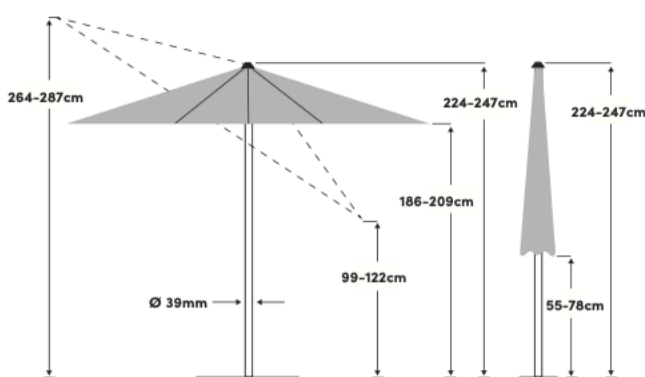

Shell Turn Ø 300cm / Ø 330cm / 250 x 200cm

Die angegebenen Masse sind gerechnete Mittelwerte und können am Produkt leicht abweichen (± 2% ± 5 cm).

Besondere Funktionen	Schirmdach stufenlos schwenkbar mittels Drehmechanismus	Stoff	100 % Polyester 180g/m ² , wasserabweisend
Öffnen / Schliessen	Mit Kurbel	Lichtechtheit	6 (160 Tage)
Schwenken	Stufenlos in eine Richtung	UV Schutz	> 98%
Höhenverstellung	max. 25cm ①, max. 23cm ②③	Volant	Nein
Drehung	360° im Sockel	Windventil	Ja
Material Stock	Aluminium	Schliessbündel	Im Stoff eingenäht
Material Gestell	Aluminium	Anwendung	Wiese, Terrasse, Balkon
Strebenanzahl	6	Im Lieferumfang	
Stockdimension	39mm	Zusätzlich erhältlich	Schutzhülle, Ständerkreuz, Rollbase Medium (Füllbarer Rollensockel), Balkonklammer
Gestellfarbe	Texture silver pulverbeschichtet		

Empfohlenes Sockelgewicht	50kg ①② / 40kg ③
Verpackungsmass	207 x 15.8 x 15.8cm ① / 215 x 15.8 x 15.8cm ② / 207 x 14.8 x 14.8cm ③
Gewicht inkl. Verpackung	6.4kg ① / 6.8kg ② / 5.8kg ③

Grösse	Farbe	Artikel	EAN
Ø 300cm	Light grey 013	62600300631013	7630046530105
Ø 300cm	Sand white 050	62600300631050	7630046530129
Ø 300cm	Light taupe 053	62600300631053	7630046530136
Ø 300cm	Stone grey 057	62600300631057	7630046530143
Ø 300cm	Frost green 023	62600300631023	7630046530112
Ø 300cm	Aurora red 064	62600300631064	7630046530150
Ø 330cm	Light grey 013	62600330631013	7630046530167
Ø 330cm	Sand white 050	62600330631050	7630046530181
Ø 330cm	Light taupe 053	62600330631053	7630046530198
Ø 330cm	Stone grey 057	62600330631057	7630046530204
Ø 330cm	Frost green 023	62600330631023	7630046530174
Ø 330cm	Aurora red 064	62600330631064	7630046530211
250 x 200cm	Light grey 013	62600253631013	7630046530044
250 x 200cm	Sand white 050	62600253631050	7630046530068
250 x 200cm	Light taupe 053	62600253631053	7630046530075
250 x 200cm	Stone grey 057	62600253631057	7630046530082
250 x 200cm	Frost green 023	62600253631023	7630046530051
250 x 200cm	Aurora red 064	62600253631064	7630046530099