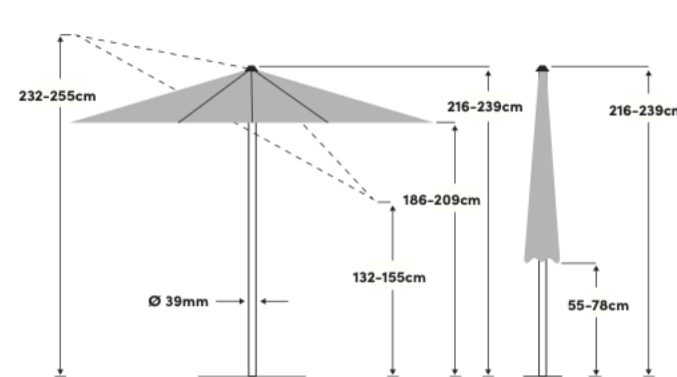

Shell Turn Ø 300cm / Ø 330cm / 250 x 200cm

Die angegebenen Masse sind gerechnete Mittelwerte und können am Produkt leicht abweichen (± 2% ± 5 cm).

Besondere Funktionen	Schirmdach stufenlos schwenkbar mittels Drehmechanismus	Stoff	100 % Polyester 180g/m ² , wasserabweisend
Öffnen / Schliessen	Mit Kurbel	Lichtechtheit	6 (160 Tage)
Schwenken	Stufenlos in eine Richtung	UV Schutz	> 98%
Höhenverstellung	max. 25cm ①, max. 23cm ②③	Volant	Nein
Drehung	360° im Sockel	Windventil	Ja
Material Stock	Aluminium	Schliessbündel	Im Stoff eingenäht
Material Gestell	Aluminium	Anwendung	Wiese, Terrasse, Balkon
Strebenanzahl	6	Im Lieferumfang	
Stockdimension	39mm	Zusätzlich erhältlich	Schutzhülle, Ständerkreuz, Rollbase Medium (Füllbarer Rollensockel), Balkonklammer
Gestellfarbe	Texture silver pulverbeschichtet		

Empfohlenes Sockelgewicht	50kg ①② / 40kg ③
Verpackungsmass	207 x 15.8 x 15.8cm ① / 215 x 15.8 x 15.8cm ② / 207 x 14.8 x 14.8cm ③
Gewicht inkl. Verpackung	6.4kg ① / 6.8kg ② / 5.8kg ③

Grösse	Farbe	Artikel	EAN
Ø 300cm	Light grey 013	62600300631013	7630046530105
Ø 300cm	Sand white 050	62600300631050	7630046530129
Ø 300cm	Light taupe 053	62600300631053	7630046530136
Ø 300cm	Stone grey 057	62600300631057	7630046530143
Ø 300cm	Frost green 023	62600300631023	7630046530112
Ø 300cm	Aurora red 064	62600300631064	7630046530150
Ø 330cm	Light grey 013	62600330631013	7630046530167
Ø 330cm	Sand white 050	62600330631050	7630046530181
Ø 330cm	Light taupe 053	62600330631053	7630046530198
Ø 330cm	Stone grey 057	62600330631057	7630046530204
Ø 330cm	Frost green 023	62600330631023	7630046530174
Ø 330cm	Aurora red 064	62600330631064	7630046530211
250 x 200cm	Light grey 013	62600253631013	7630046530044
250 x 200cm	Sand white 050	62600253631050	7630046530068
250 x 200cm	Light taupe 053	62600253631053	7630046530075
250 x 200cm	Stone grey 057	62600253631057	7630046530082
250 x 200cm	Frost green 023	62600253631023	7630046530051
250 x 200cm	Aurora red 064	62600253631064	7630046530099