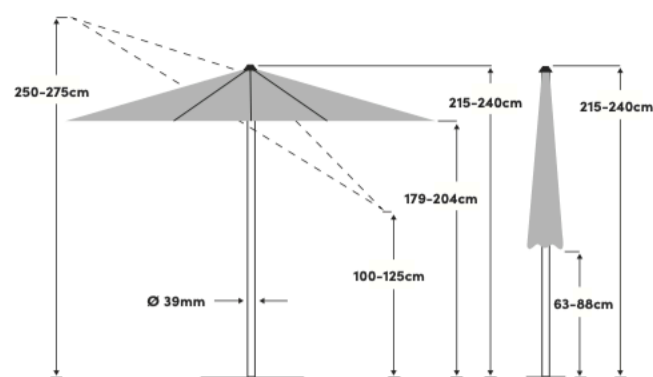

Shell Turn Ø 300cm / Ø 330cm / 250 x 200cm

Die angegebenen Masse sind gerechnete Mittelwerte und können am Produkt leicht abweichen (± 2% ± 5 cm).

Besondere Funktionen	Schirmdach stufenlos schwenkbar mittels Drehmechanismus	Stoff	100 % Polyester 180g/m ² , wasserabweisend
Öffnen / Schliessen	Mit Kurbel	Lichtechtheit	6 (160 Tage)
Schwenken	Stufenlos in eine Richtung	UV Schutz	> 98%
Höhenverstellung	max. 25cm ①, max. 23cm ②③	Volant	Nein
Drehung	360° im Sockel	Windventil	Ja
Material Stock	Aluminium	Schliessbündel	Im Stoff eingenäht
Material Gestell	Aluminium	Anwendung	Wiese, Terrasse, Balkon
Strebenanzahl	6	Im Lieferumfang	
Stockdimension	39mm	Zusätzlich erhältlich	Schutzhülle, Ständerkreuz, Rollbase Medium (Füllbarer Rollensockel), Balkonklammer
Gestellfarbe	Texture silver pulverbeschichtet		

Empfohlenes Sockelgewicht	50kg ①② / 40kg ③
Verpackungsmass	207 x 15.8 x 15.8cm ① / 215 x 15.8 x 15.8cm ② / 207 x 14.8 x 14.8cm ③
Gewicht inkl. Verpackung	6.4kg ① / 6.8kg ② / 5.8kg ③

Grösse	Farbe	Artikel	EAN
Ø 300cm	Light grey 013	62600300631013	7630046530105
Ø 300cm	Sand white 050	62600300631050	7630046530129
Ø 300cm	Light taupe 053	62600300631053	7630046530136
Ø 300cm	Stone grey 057	62600300631057	7630046530143
Ø 300cm	Frost green 023	62600300631023	7630046530112
Ø 300cm	Aurora red 064	62600300631064	7630046530150
Ø 330cm	Light grey 013	62600330631013	7630046530167
Ø 330cm	Sand white 050	62600330631050	7630046530181
Ø 330cm	Light taupe 053	62600330631053	7630046530198
Ø 330cm	Stone grey 057	62600330631057	7630046530204
Ø 330cm	Frost green 023	62600330631023	7630046530174
Ø 330cm	Aurora red 064	62600330631064	7630046530211
250 x 200cm	Light grey 013	62600253631013	7630046530044
250 x 200cm	Sand white 050	62600253631050	7630046530068
250 x 200cm	Light taupe 053	62600253631053	7630046530075
250 x 200cm	Stone grey 057	62600253631057	7630046530082
250 x 200cm	Frost green 023	62600253631023	7630046530051
250 x 200cm	Aurora red 064	62600253631064	7630046530099