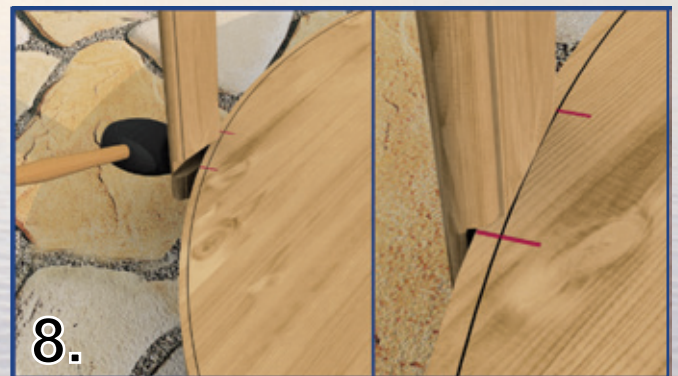

Löylytynnyri - Bastutunna

Asennusohjeet - Monteringsanvisning

www.SpaDealers.fi

22.

24.

Katso lisäohje kattotuolien asennuksesta.

Se tilläggsanvisning för montering av takstolar.

See additional instructions for assembly of roof support frame.

23.

25.

32 | 4 X 25 mm

26.

27.

28.

29.

30.