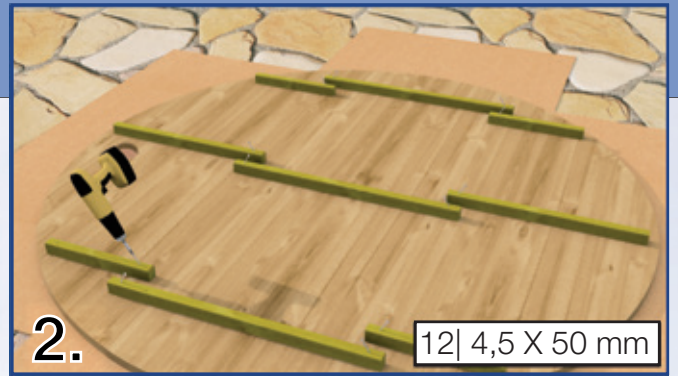

Löylytynnyri - Bastutunna

Asennusohjeet - Monteringsanvisning

www.SpaDealers.fi

22.

24.

Katso lisäohje kattotuolien asennuksesta.

Se tilläggsanvisning för montering av takstolar.

See additional instructions for assembly of roof support frame.

23.

25.

32 | 4 X 25 mm

26.

27.

28.

29.

30.