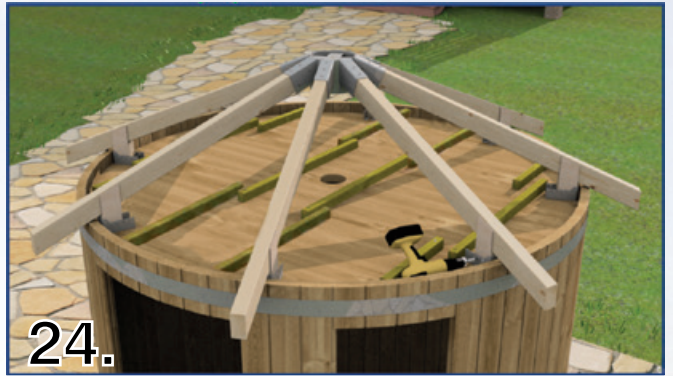

Löylytynnyri - Bastutunna

Asennusohjeet - Monteringsanvisning

www.SpaDealers.fi

22.

24.

Katso lisäohje kattotuolien asennuksesta.

Se tilläggsanvisning för montering av takstolar.

See additional instructions for assembly of roof support frame.

23.

25.

32 | 4 X 25 mm

26.

27.

28.

29.

30.