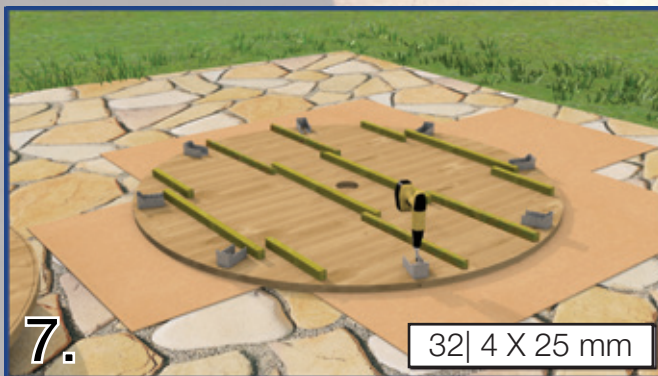

Löylytynnyri - Bastutunna

Asennusohjeet - Monteringsanvisning

www.SpaDealers.fi

22.

24.

Katso lisäohje kattotuolien asennuksesta.

Se tilläggsanvisning för montering av takstolar.

See additional instructions for assembly of roof support frame.

23.

25.

32 | 4 X 25 mm

26.

27.

28.

29.

30.