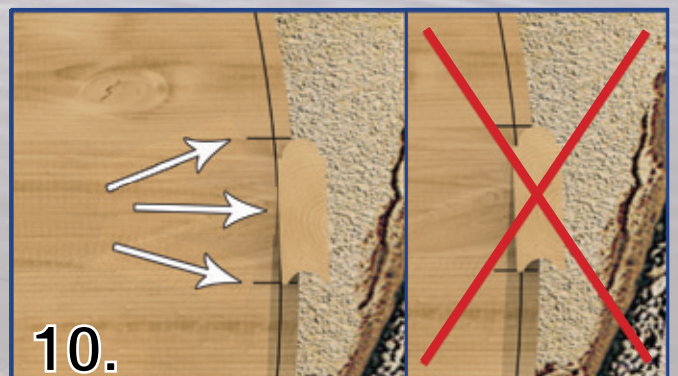

Löylytynnyri - Bastutunna

Asennusohjeet - Monteringsanvisning

www.SpaDealers.fi

22.

24.

Katso lisäohje kattotuolien asennuksesta.

Se tilläggsanvisning för montering av takstolar.

See additional instructions for assembly of roof support frame.

23.

25.

32 | 4 X 25 mm

26.

27.

28.

29.

30.