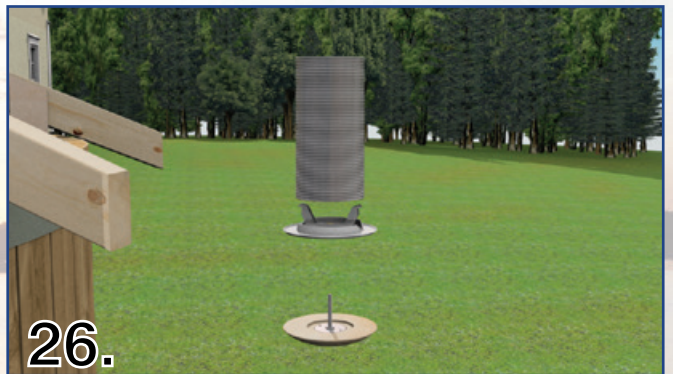

Löylytynnyri - Bastutunna

Asennusohjeet - Monteringsanvisning

www.SpaDealers.fi

22.

24.

Katso lisäohje kattotuolien asennuksesta.

Se tilläggsanvisning för montering av takstolar.

See additional instructions for assembly of roof support frame.

23.

25.

32 | 4 X 25 mm

26.

27.

28.

29.

30.