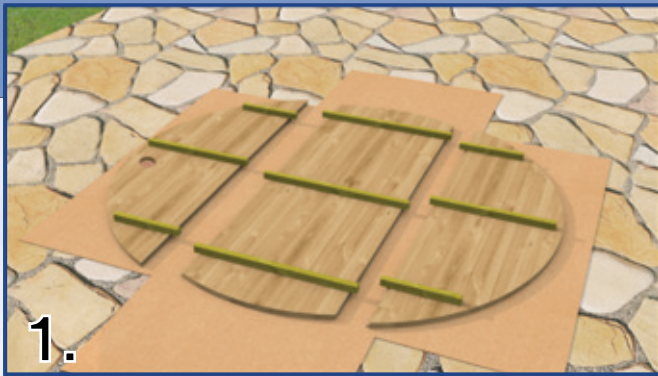

Löylytynnyri - Bastutunna

Asennusohjeet - Monteringsanvisning

www.SpaDealers.fi

22.

24.

Katso lisäohje kattotuolien asennuksesta.

Se tilläggsanvisning för montering av takstolar.

See additional instructions for assembly of roof support frame.

23.

25.

32 | 4 X 25 mm

26.

27.

28.

29.

30.