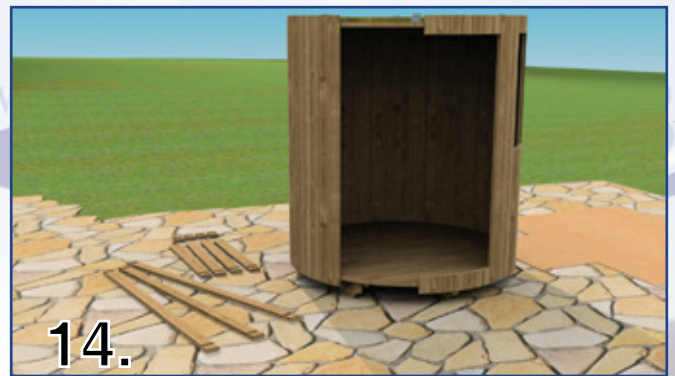

Löylytynnyri - Bastutunna

Asennusohjeet - Monteringsanvisning

www.SpaDealers.fi

22.

24.

Katso lisäohje kattotuolien asennuksesta.

Se tilläggsanvisning för montering av takstolar.

See additional instructions for assembly of roof support frame.