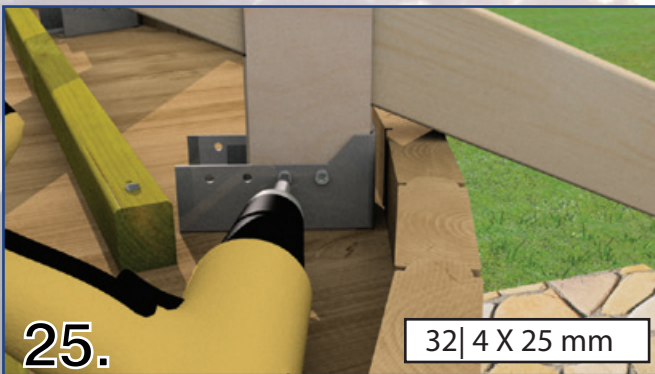

25.

32 | 4 X 25 mm