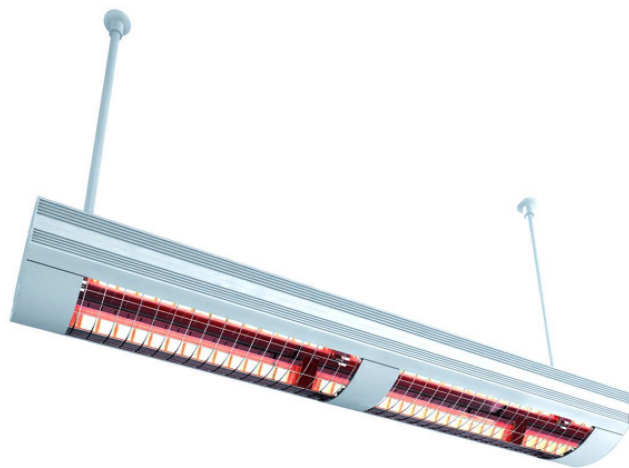

ETHERMA
Landesstraße 16
5302 Henndorf
Tel.: +4362147677
E-Mail: office@etherma.com
WWW: www.etherma.com

ETHERMA°
GENIALE WÄRME

Artikelnummer: 9100105

Kurzbeschreibung: SOLAMAGIC Großstrahler, 4 kW, weiß, IP 24, Wand-/Deckenmontage

Langbeschreibung: Die SOLAMAGIC Infrarot-Großstrahler werden überall dort eingesetzt, wo große Wärmebereiche geschaffen werden sollen. Durch seine Konstruktion ist er besonders robust. Das Gehäuse ist aus hochwertigem Aluminium gefertigt. Das Gerät ist mit einer HeLeN Goldröhre ausgestattet, die neben hoher Effizienz eine sehr hohe Lebensdauer erreicht (mind. 5000 Betriebsstunden). Gerade im Außenbereich ermöglichen Kurzwellenstrahler eine sehr flexible Einsatzmöglichkeit und eine konstante angenehme Wärmezone. Aufgrund der Wellenlänge durchdringt die Wärme Luft besonders effizient und garantiert hohe Betriebskosteneinsparung gegenüber Gas- und Quarzstrahlern. Farben: weiß, titan,

Sonderfarben auf Anfrage, praktisches Montagezubehör, hohe Effizienz, keine Aufheizphase, dimmbar über externe Regelung, Schutzart: IP 24, Prüfzeichen: VDE, CE konform, Spannung: 400 V, Festanschluss.