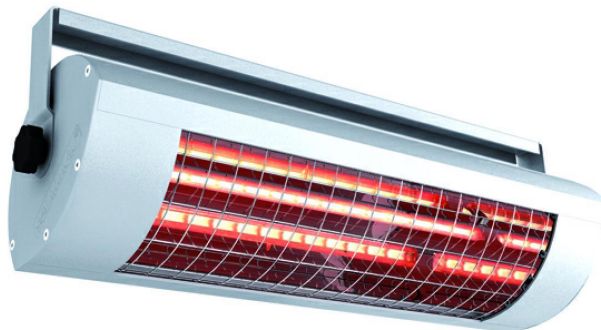

ETHERMA
Landesstraße 16
5302 Henndorf
Tel.: +4362147677
E-Mail: office@etherma.com
WWW: www.etherma.com

ETHERMA°
GENIALE WÄRME

Artikelnummer: 9100876

Kurzbeschreibung: SOLAMAGIC ECO+ HP
Infrarotstrahler, 1.4 kW, titan

Langbeschreibung: Die SOLAMAGIC ECO+ HP Infrarotstrahler zeichnen sich durch höchste Performance, einfachste Montage und einen effizienten Reflektor (ECO+) aus. Das Gehäuse ist aus hochwertigem Aluminium gefertigt. Das Gerät ist mit einer ultra-low-glare Solastar-HP Röhre ausgestattet, die neben hoher Effizienz eine sehr hohe Lebensdauer erreicht (mind. 5000 Betriebsstunden). Gerade im Außenbereich ermöglichen Kurzwellenstrahler eine sehr flexible Einsatzmöglichkeit und eine konstante angenehme Wärmezone. Aufgrund der Wellenlänge durchdringt die Wärme Luft besonders effizient und garantiert hohe Betriebskosteneinsparung gegenüber Gas- und Quarzstrahlern. Farben: weiß, titan, nano-anthrazit, Sonderfarben auf Anfrage, praktisches Montagezubehör, hohe Effizienz, keine Aufheizphase, dimmbar über externe Regelung, Leistung: 1400 bzw. 2000 W, Maße: 483x144x152 bzw. 483x176x230 mm, Steckerleitung 1.8 m, Schutzart: IP 24, CE konform.

Hersteller: SOLAMAGIC

Herstellertypbezeichnung: SM-HP-1400-T

EAN/GTIN: 4026911111358

Bestelleinheit: Stück

Klassifikationssystem: ETIM-7.0

Gruppe: Heizstrahler

Merkmal	Wert	Einheit
Ausführung	Decken-/Wandstrahler	
Spannung	230 230	V
Anzahl der Heizstufen	1	
Leistungsstufe AUS	false	
Min. Heizleistung	1400	W
Max. Heizleistung	1400	W
Montage über Wickeltisch	false	
Schutzart (IP)	IP24	
Höhe	152	mm
Breite	483	mm
Tiefe	144	mm