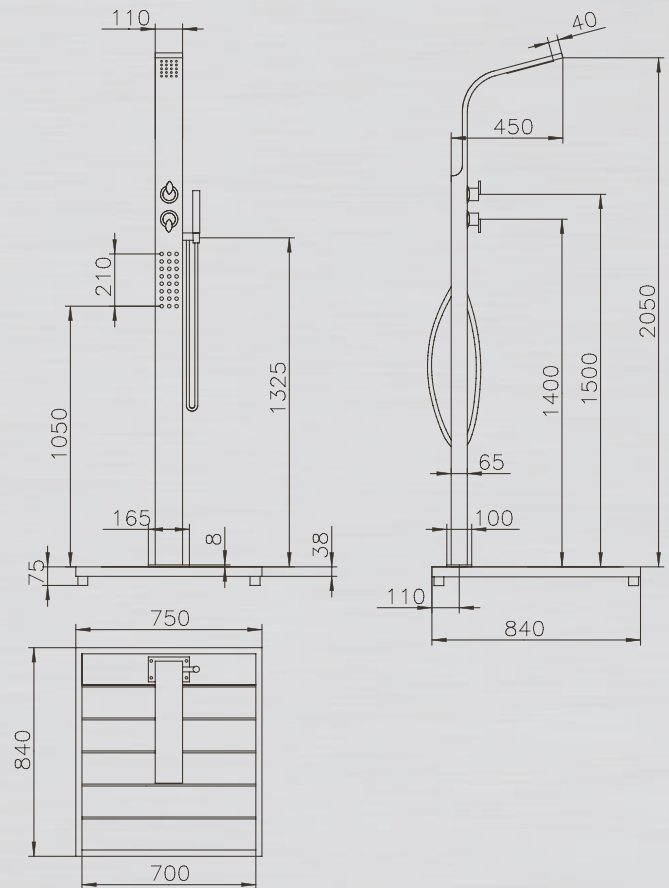

KALT- & WARMWASSER

HELENA //

Elegant und edel erstrahlt die Dusche Helena in jedem Garten. Die großzügige Bodenplatte sorgt dafür, dass Ihre Füße immer sauber bleiben. Wellness-Feeling bieten die vielen Zusatzfunktionen der Dusche. Kopfbrause, Handbrause und eine Körperbrause bieten Brausespaß pur. Die Helena ist als Warm- und Kaltwasserdusche ausgelegt, über eine Einhebelmischbatterie lässt sich die gewünschte Wassertemperatur leicht einstellen.

HELENA

PRODUKTINFORMATIONEN HELENA:

Technische Änderungen vorbehalten.

MATERIAL: Edelstahl V2A und WPC (Wood Plastic Composite)

TYP: Kalt- & Warmwasser

FUNKTION: Kopf-, Körper- und Handdusche

HÖHE BODEN BIS DUSCHKOPF: 2.050 mm

ARMATUR: Messing verchromt

WASSERANSCHLUSS: Flexschläuche, Kalt- und Warmwasser unter der Plattform, 2 x 1/2" IG

GEWICHT: 33 kg

BODENPLATTE: WPC Rost mit Edelstahlrahmen