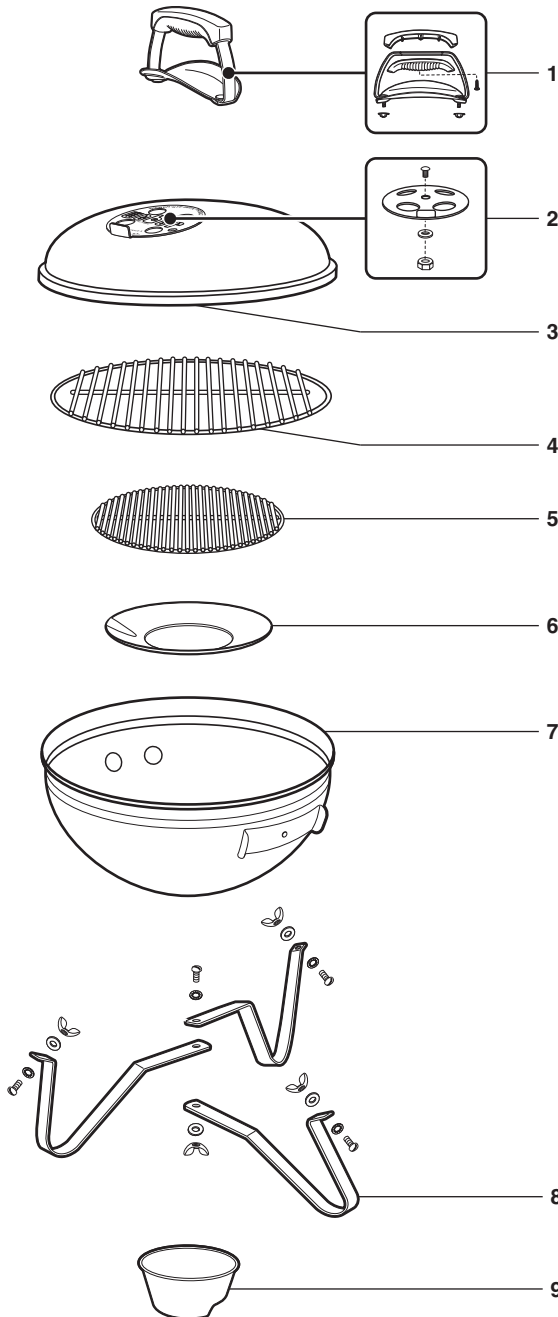

14½ inch
(37 cm)

EXPLODED VIEW, VUE ÉCLATÉE, EXPLOSIONSDARSTELLUNG

Smokey Joe Original_EURO 080712

1. Lid Handle Assembly

Poignée du couvercle
Deckelgriff

2. Lid Damper Assembly

Clapet ventilation couvercle
Deckellüfter

7. Bowl

Cuve
Kessel

8. Leg

Pied
Beine

9. Charcoal Cup

Doseur à Charbon de Bois
Brikett-Portionierer

1

2