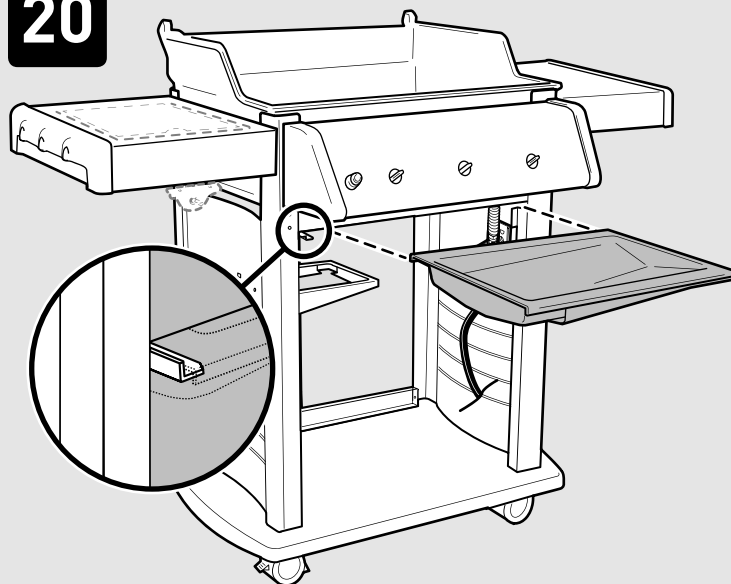

18

D

- 2

310

320

Zie de gebruikshandleiding voor het bedradingsschema van de ontstekingsmodule.

Per lo schema di collegamento del sistema di accensione, consultare il Manuale d'uso.

Reportez-vous au tableau Guide de câblage du module d'allumage dans le Guide d'utilisation.

Weitere Anleitungen mit dem Verdrahtungsschaltplan für das Zündmodul finden Sie in der Bedienungsanleitung.

19

D

- 1

20

21