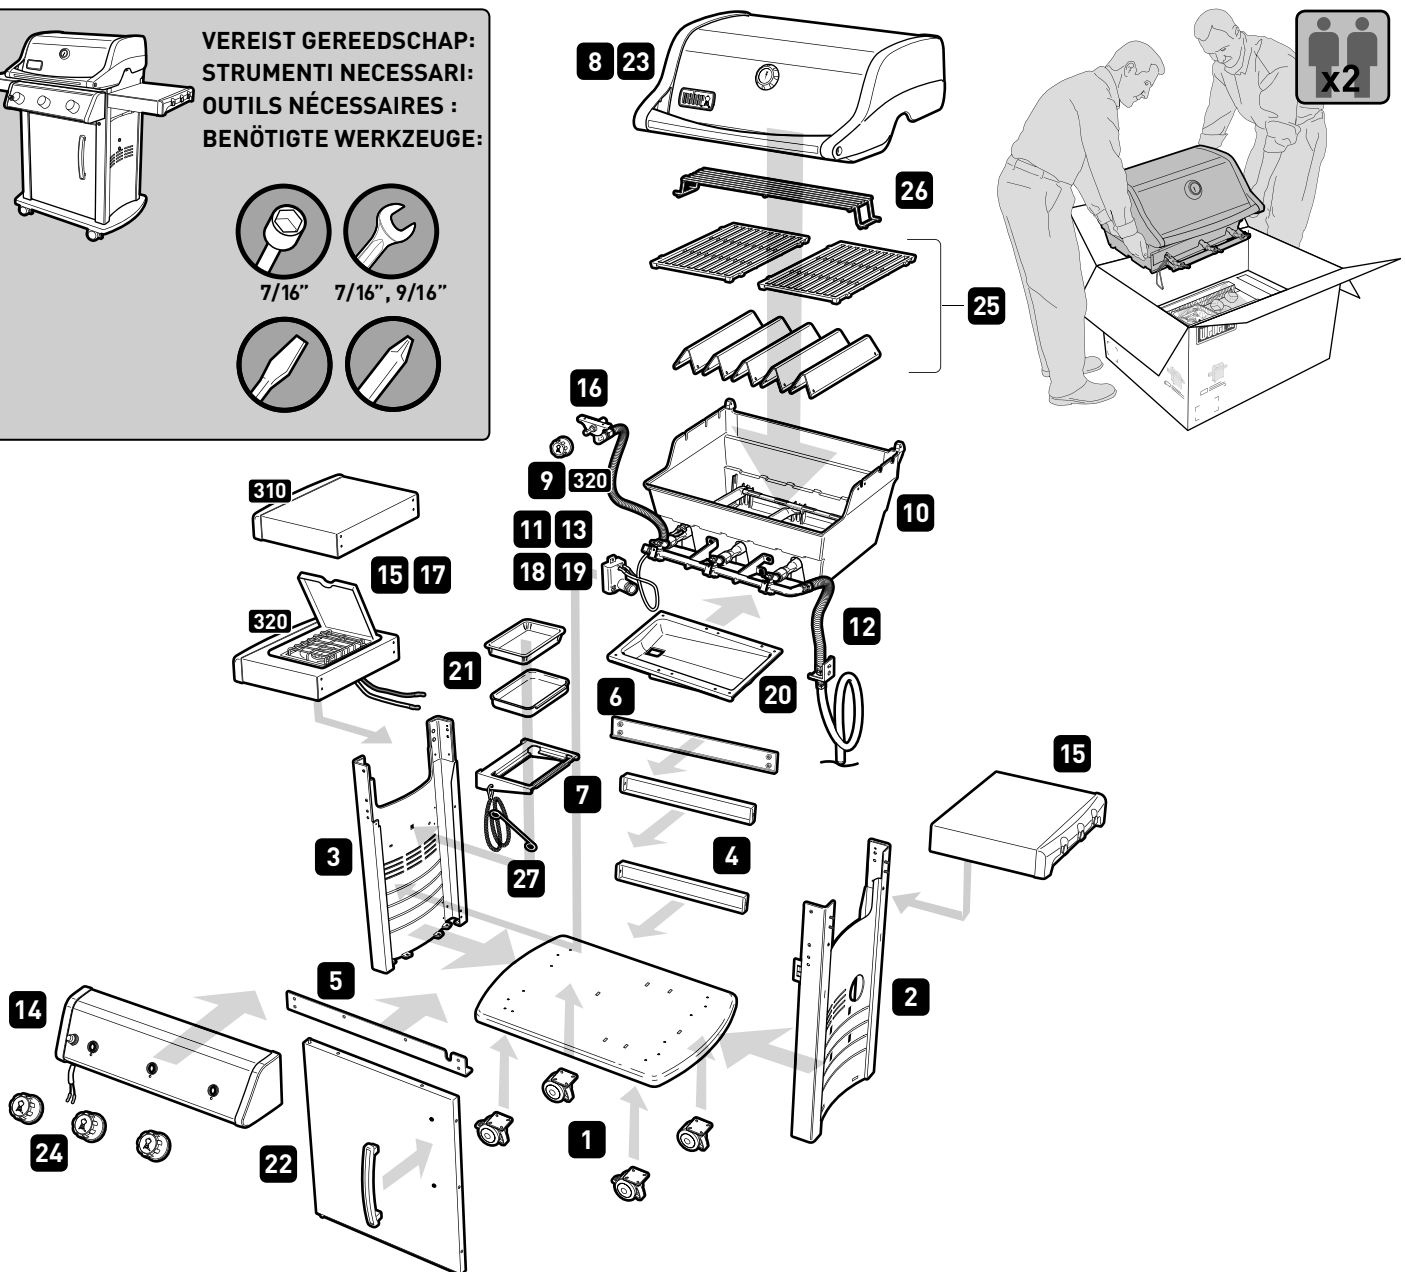

SPiRiT®

- **NL** GASBARBECUE Montageleidraad
- **IT** BARBECUE A GAS Manuale di assemblaggio
- **FR** BARBECUE À GAZ Guide de montage
- **DE** GASGRILL Montageanleitung

310 ORIGINAL • 320 ORIGINAL

#57284

**VEREIST GEREEDSCHAP:
STRUMENTI NECESSARI:
OUTILS NÉCESSAIRES :
BENÖTIGTE WERKZEUGE:**

7/16" 7/16", 9/16"