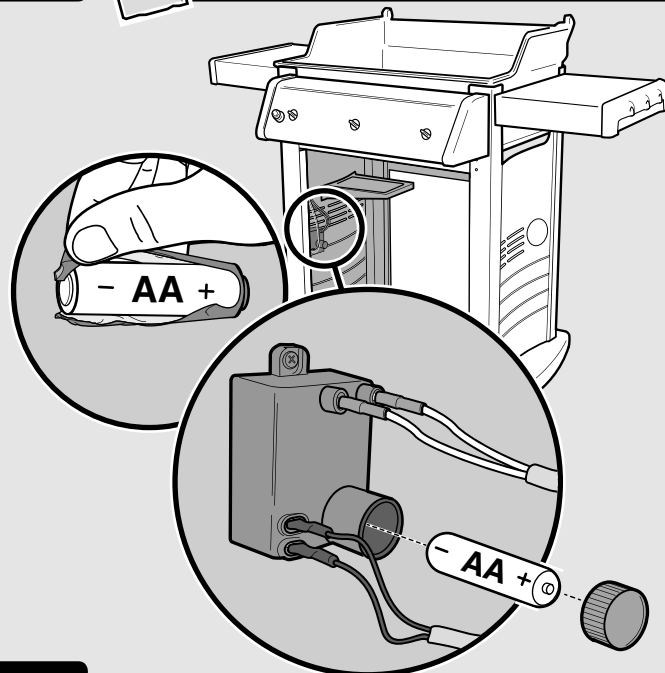

18

D

- 2

310

320

Zie de gebruikshandleiding voor het bedradingsschema van de ontstekingsmodule.

Per lo schema di collegamento del sistema di accensione, consultare il Manuale d'uso.

Reportez-vous au tableau Guide de câblage du module d'allumage dans le Guide d'utilisation.

Weitere Anleitungen mit dem Verdrahtungsschaltplan für das Zündmodul finden Sie in der Bedienungsanleitung.

19

D

- 1

20

21