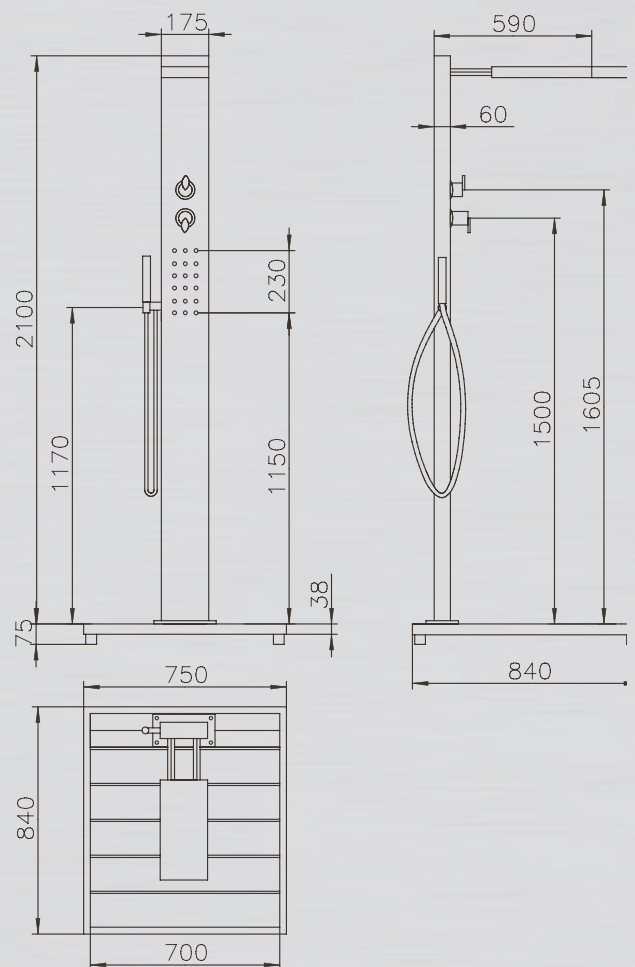

# KALT- & WARMWASSER

ELBA //

Glänzender Edelstahl (V2A), kombiniert mit einem außergewöhnlichen Design, so präsentiert sich die Dusche Elba als Hingucker in jedem Garten. Außer der Handbrause und Kopfdusche verfügt die Elba über eine zentrale Körperdusche zur individuellen Erfrischung.

Bequem mit einem Einhebelmischer können Sie die Wassertemperatur individuell regeln. Die großzügige Fußplatte aus WPC verhindert das Hochspritzen des Wassers. So bleiben Ihre Füße immer sauber.

ELBA

## PRODUKTINFORMATIONEN ELBA:

Technische Änderungen vorbehalten.

MATERIAL: Edelstahl V2A und WPC (Wood Plastic Composite)

TYP: Kalt- & Warmwasser

FUNKTION: Kopf-, Körper- und Handdusche

HÖHE BODEN BIS DUSCHKOPF: 2.000 mm

ARMATUR: Messing verchromt

WASSERANSCHLUSS: Flexschläuche Kalt- und Warmwasser unter der Plattform 2 x ½" IG

GEWICHT: 36 kg

BODENPLATTE: WPC Rost mit Edelstahlrahmen