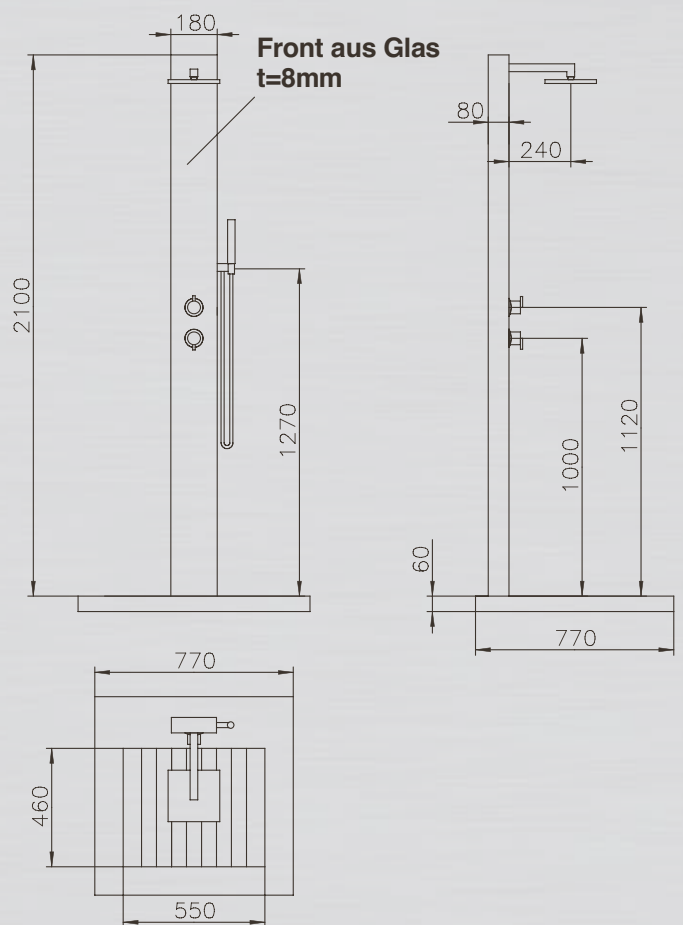

KALT- & WARMWASSER

KUBA //

Die Gartendusche KUBA besticht durch Ihre schlichte Eleganz und ihr klares Design. Glänzender Edelstahl in Verbindung mit schwarzem Sicherheitsglas - ein Highlight für alle, die klare Formen lieben. Der verstellbare, verchromte Duschkopf und die Einhebel-Mischbatterie sind weitere Pluspunkte. Pflegeleicht und langlebig - freuen Sie sich auf Ihre Erfrischung in Ihrem Garten.

KUBA

PRODUKTINFORMATIONEN KUBA:

Technische Änderungen vorbehalten.

MATERIAL: Edelstahl V2A, Sicherheitsglas 8mm, WPC (wood plastic composite) als Bodenplatte

TYP: Kalt- & Warmwasser

FUNKTION: Kopf- und Handdusche

HÖHE BODEN BIS DUSCHKOPF: 2.050 mm

ARMATUR: Messing verchromt

WASSERANSCHLUSS: Flexschläuche Kalt- und Warmwasser unter der Plattform 2 x 1/2" IG

GEWICHT: 37 kg

BODENPLATTE: WPC Rost mit Edelstahl