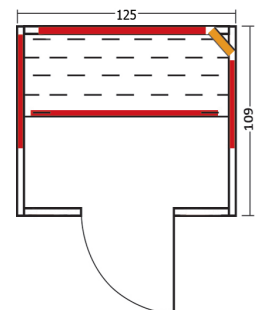

Vario 125

Infrarotkabine mit Flächenheizung und VITALlight-ABC-Strahler

Art. Nr.: 390086

Heizelemente:		4 Flächenheizungselemente, 1 VITALlight-ABC-Strahler
Leistung:		Flächenheizung: 1310 W / Infrarot-ABC-Strahler: 500 W, 230 V
Elektroanschlüsse:		steckerfertig vormontiert
Steuerung:		digital von Innen regelbar VITALlight Strahler und Flächenheizungselemente sind dimmbar
Farblichttherapie:		LED-Spot mit Fernbedienung
Glastüre	Größe:	b x h = 625 x 1844 mm
	Glas:	6 mm ESG mit klarem Glas, Türdichtung
Wandelemente:		Mehrschichtbauweise, doppelwandig, vorgefertigt
Material	Außen:	Dekorplatten Niagara-Buche (12 mm), alle Leisten Fichte
	Innen:	Profilbretter nordische Fichte (12 mm)
Sitzbank:		1 Sitzbank, Erle natur
Boden:		Holzkonstruktion, Kunststoff-Bodenmatte
Rückenlehne:		gerade Rückenlehne aus Fichte
Technische Prüfnormen:		CE
Kabinenmaße	Innen:	b x t x h = 1132 x 935 x 1892 mm
	Außen:	l x b x h = 1250 x 1090 x 1970 mm
Verpackung	Maße:	l x b x h = 2020 x 1220 x 750 mm
	Gewicht:	ca. 240 kg
	einzelne Wandelemente liegend auf einer Einwegpalette mit Holzrahmen und Folie geschützt	
Infrarotbereich:		Infrarot A: 15 %, Infrarot B: 50 %, Infrarot C: 35%
Kapazität:		2 Personen